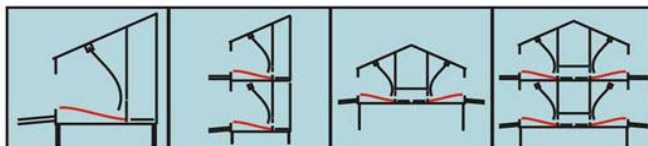

2 SISTEM ISTERIVANJA „ Nežnim dodirom „

- Isterivanje kokoši odvija se u malim, nežnim pokretima.
- Plastični zatvarači, zavese, štite grla od povreda.
- Zaobljeni oblik zavesa, maksimalno povećava zapreminu gnezda.
- Sistem automatskog isterivanja ima linearne motore sa lakim održavanjem..

3 VEOMA KOMFORNE, HIGIJENSKE REŠETKE

- Glatke veoma udobne sa površinom koja ne klizi, bez oštrih ivica i uglova.
- Idealno odvođenje izmeta, da bi noge kokoši bile čiste.

4 ČVRSTA, POSTOJANA GNEZDA

- Čvrst ram postolja napravljen je od galvaniziranog čelika.
- Gnezda su napravljena od filmom presvučene šperploče otporne na vodu..

5 UŠTEDA RADNE SNAGE, LAKO ODRŽAVANJE

- Centralno automatsko sakupljanje jaja sa varijabilnom brzinom.
- Široki poklopac gnezda radi optimalne kontrole i održavanja.
- Otvorena konstrukcija gnezda sa lako uklonjivim delovima radi efikasnog i brzog čišćenja..
- Podloge gnezda napravljene sa perforiranim dnom radi efektnog samočišćenja..

6 TEHNIČKE KONSTRUKCIJE

	K-S1	K-S2	K-D1	K-D2
Dužina / sekcija (mm)	2470			
Širina / nsekcija mm)	790		1490	
Visina (mm)	910	1400	910	1400
Broj otvora za gnezda	2	4	4	8
Dimenzija otvora gnezda (mm)	1200 x 450			
Površina gnezda (m ²)	1,08	2,16	2,16	4,32
Max. grla / sekcija / gnezda	100	200	200	400
Širina transportne trake za jaja (mm)	1 x 250	2 x 250	2 x 250	4 x 250
Brzina transportne trake za jaja	Promenljivo između 0 – 3 m/min.			
Rešetka: materijal	Polipropilene: sivo ili belo			
Rešetka: dimenzija posedinačne rešetke (mm)	(1000 x 570) or (1200 x 570)			
Rešetka: izbor širine (mm)	1000/1200/1500/1800/2000/2200/2400/2500/3000			