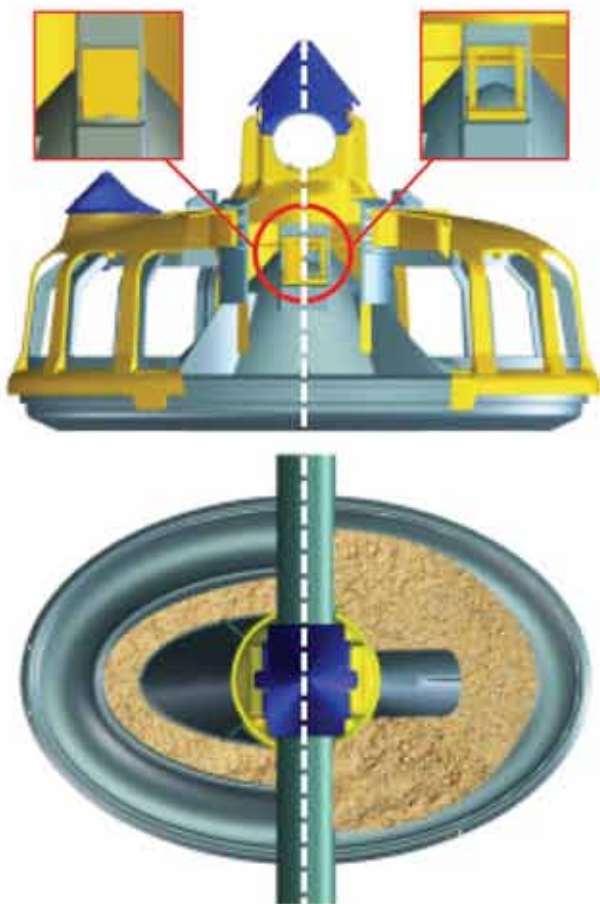

## 1 OPTIMALNA ISKORIŠĆENOST VAŠEG PODNOG PROSTORA !

- Jedinstvena ovalna hranilica nudi do 16 hranidbenih mesta, koja dozvoljava hranjenje do 64 grla na 3 metara hranidbene dužine. Na taj način sva grla dobijaju dovoljan hranidbeni prostor u isto vreme.

## 2 ODLIČNA UJEDNAČENOST U DISTRIBUCIJI HRANE

- Spiralni transporter velikog kapaciteta istovremeno puni sve hranilice duž celog objekta sa jednakim količinama, što daje iste šanse svim grlima!
- Jedan specijalni umetak na cevima sprečava ljuljanje hranilice i na taj način održava jednak nivo hrane u hranilici (C).
- KiXoo-hranilica sa svojom jedinstvenom unutrašnjom i spoljašnjom rešetkom sprečava rasipanje hrane. Spoljašnja tacna skuplja hranu iz unutrašnje tacne.

## 3 ODVOJENO HRANJENJE ZA KOKOŠI I PETLOVE

- Unutrašnja rešetka\* podešava se po visini (D) i širini (A). To sprečava petlove bez obzira na starost ili rasu da jedu sa kokošima.
- Sa zgodnim ručnim regulatorom možete da podesite širinu otvora rešetke veoma brzo i precizno ( između 40 i 50 mm), prema starosti petlova..

## 4 JEDNOSTAVNO RUKOVANJE

Zgodan prsten, gore na hranilici, omogućava optimalno podešavanje nivoa hrane u unutrašnjoj hranilici. (B)

- Unutrašnja rešetka podešava se na visinu da bi se jednostavno postigla optimalna dubina hranilice. (D)