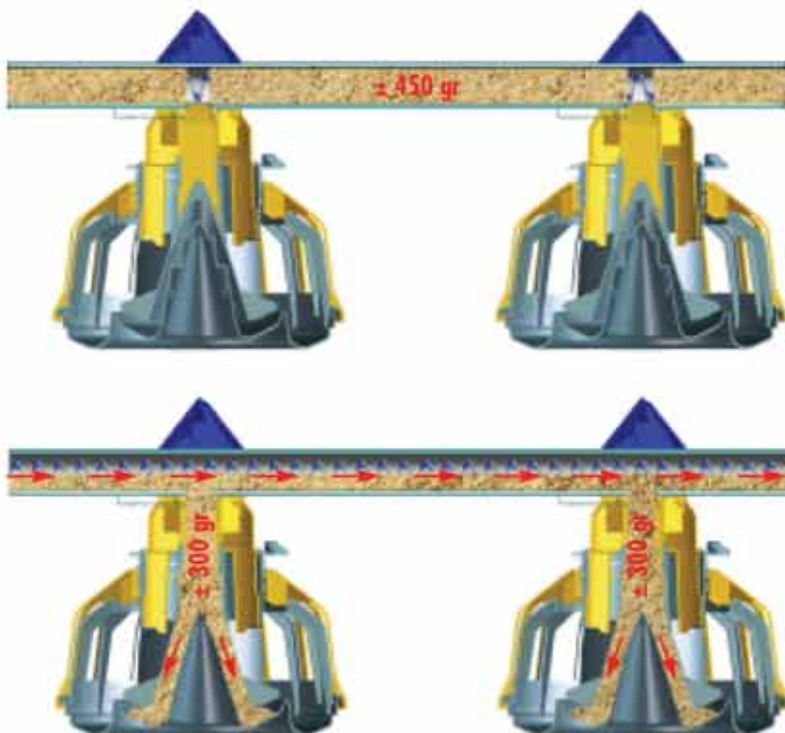

KiXoo™

Br.grla / 3 m hranidbene dužine

1 OPTIMALNA ISKORIŠĆENOST VAŠEG PODNOG PROSTORA !

- Jedinstvena ovalna hranilica nudi do 16 hranidbenih mesta, koja dozvoljava hranjenje do 64 grla na 3 metara hranidbene dužine. Na taj način sva grla dobijaju dovoljan hranidbeni prostor u isto vreme.

2 ODLIČNA UJEDNAČENOST U DISTRIBUCIJI HRANE

- Spiralni transporter velikog kapaciteta istovremeno puni sve hranilice duž celog objekta sa jednakim količinama, što daje iste šanse svim grlima!
- Jedan specijalni umetak na cevima sprečava ljuljanje hranilice i na taj način održava jednak nivo hrane u hranilici (C).
- KiXoo-hranilica sa svojom jedinstvenom unutrašnjom i spoljašnjom rešetkom sprečava rasipanje hrane. Spoljašnja tacna skuplja hranu iz unutrašnje tacne.

3 ODVOJENO HRANJENJE ZA KOKOŠI I PETLOVE

- Unutrašnja rešetka* podešava se po visini (D) i širini (A). To sprečava petlove bez obzira na starost ili rasu da jedu sa kokošima.
- Sa zgodnim ručnim regulatorom možete da podesite širinu otvora rešetke veoma brzo i precizno (između 40 i 50 mm), prema starosti petlova..

(*) Patent