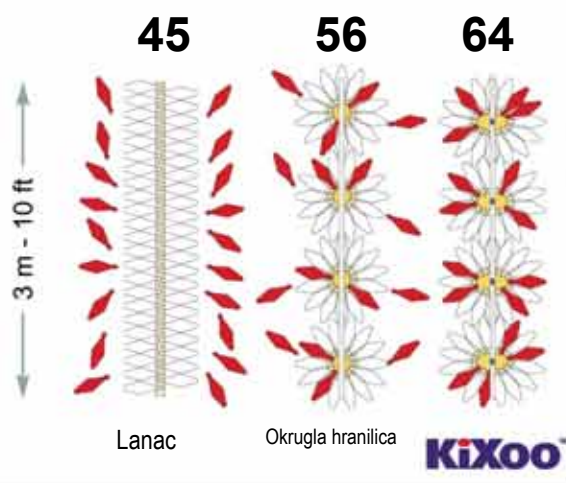

# KiXoo™

Br.grla / 3 m hranidbene dužine