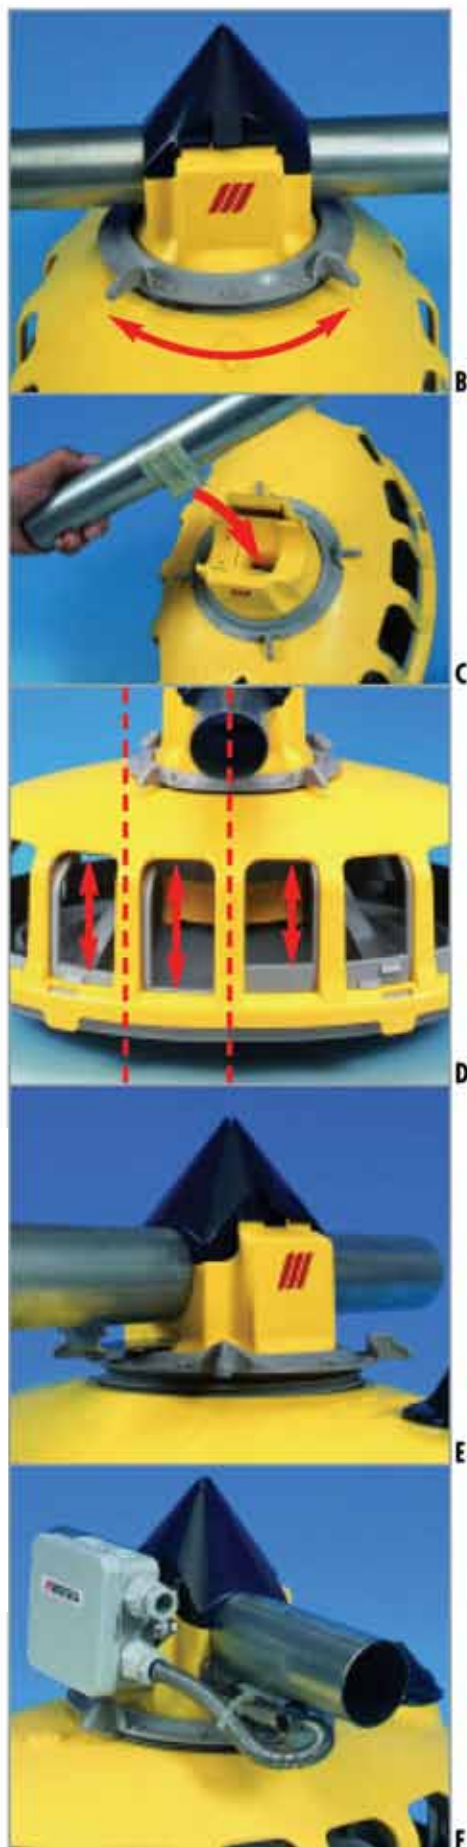

5 POSTOJANOST

- Na kompletnu hranilicu daje se garancija od 10 godina.
- Delovi hranilice su postojani, UV-otporna plastika koja odoleva svim uobičajenim sredstvima za čišćenje i dezinfekciju.